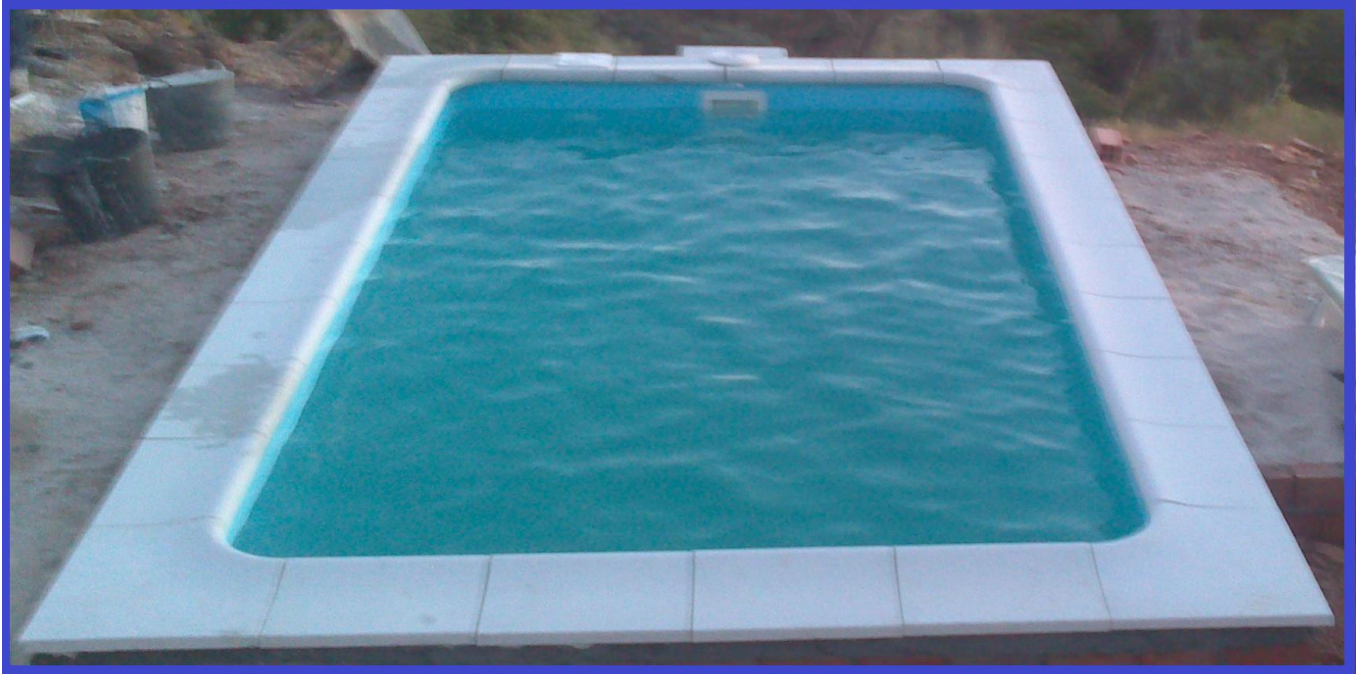

## PISCINA MODELO RELAX

### **MEDIDAS INTERIORES:**

**LARGO:** 4,50 METROS.

**ANCHO:** 2,50 METROS.

**PROFUNDIDAD:** 1,40 METROS